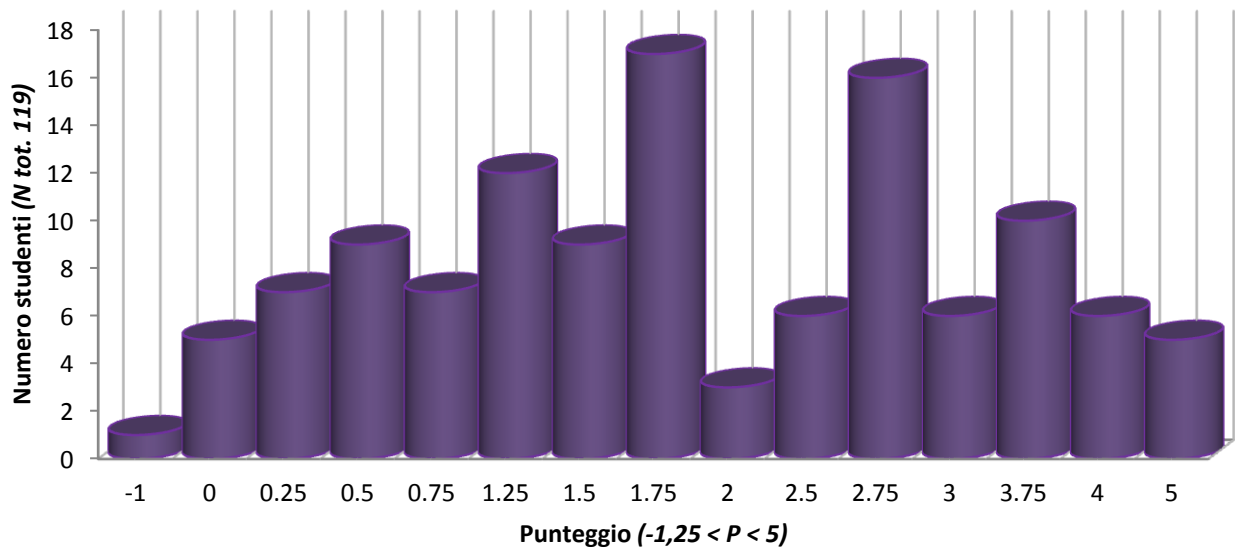

Prova di verifica delle conoscenze in ingresso CdS
SFA-CQ autovalutazione 2015/2016 - Prova del 28
ottobre 2015

Chimica

Numero di studenti interessati: **119**

Esito del test:	Studenti	Media voto
punteggio ≤ 2.5 (sconsigliato)	70 (58.8%)	1.1
5 \leq punteggio < 2.5 (consigliato)	49 (41.2%)	3.3