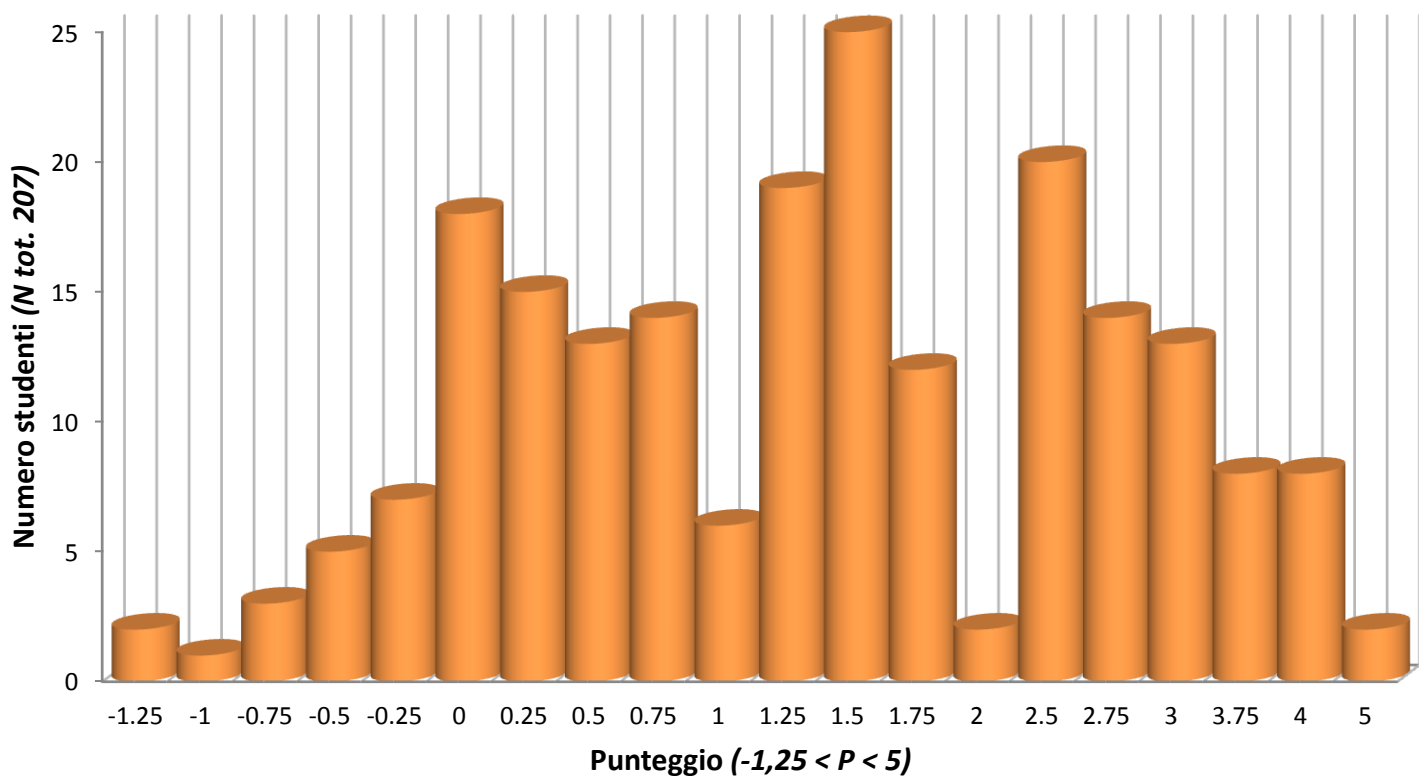

Prova di verifica delle conoscenze in ingresso CdS SFA-CQ
autovalutazione 2015/2016 - Prova del 9 Settembre 2015

Fisica

Numero di studenti interessati: **207**

Esito del test:	Studenti	Media voto
punteggio ≤ 2.5 (sconsigliato)	142 (68.6%)	0.73
5 \leq punteggio < 2.5 (consigliato)	65 (31.4%)	3.07